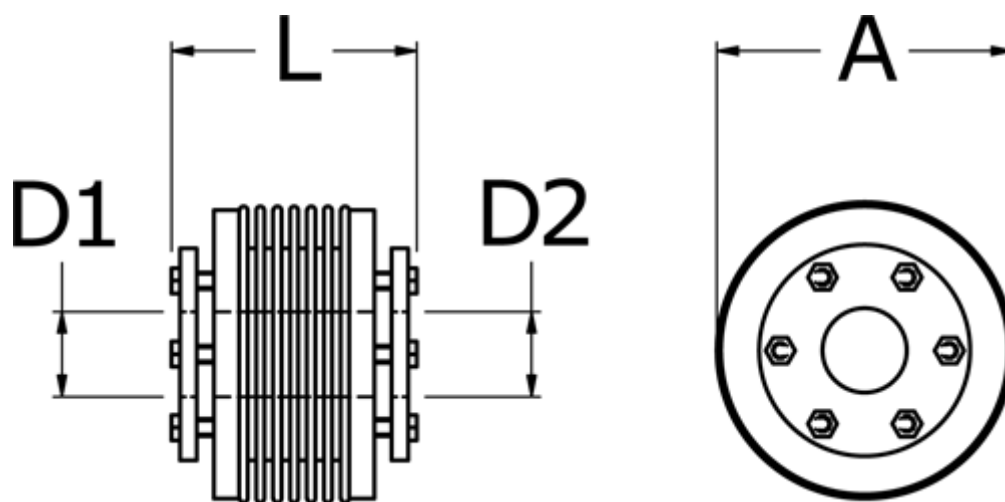

Varenummer: 3330500180631216
Beskrivelse: Metalbælgkobling type 5 str.18
Længde 63 mm, boring 12/16 mm

Mål

A	= 47
D1	= 12
D2	= 16
L	= 63
Nom. moment NM (Tkn)	= 18